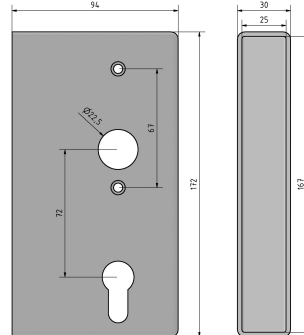

Kasten für Kastenschloss | Breite 30 mm | für Dornmaß 60 mm | Edelstahl

Kurzbeschreibung

Schlosskasten 30 mm | für Dornmaß 60 mm | Edelstahl 1.4301 | 172x94x30 mm

Technische Daten

Merkmal	Wert
Abmessungen	112 mm x 55 mm x 194 mm
Werkstoff	V2AEdelstahl
Gewicht	0.720 kg
Dornmaß	60mm
Kastenbreite	30 mm
Kastentiefe	94 mm
Material	V2AEdelstahl
Produktgruppe	Ersatzkästen

Beschreibung

Schlosskasten 30 mm für Kastenschloss – Edelstahl 1.4301

- Außenabmessungen: 172 x 94 x 30 mm (H x T x B)
- Kastenbreite: 30 mm
- Geeignet für Dornmaß: 60 mm
- Material: Edelstahl 1.4301
- Ausführung: Schlosskasten ohne Schloss, zur Aufnahme passender Kastenschlösser

Besondere Merkmale

- Korrosionsbeständige Edelstahl-Ausführung
- Robuste Konstruktion für langlebige Metallbauprojekte
- Passgenaue Aufnahme für Kastenschlösser mit großem Dornmaß
- Geeignet für sichtbare und anspruchsvolle Anwendungen