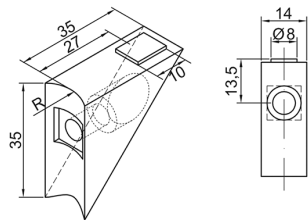

Scheibensicherung | 35 x 35 x 14 mm | für Rohr \varnothing 33,7 mm | Edelstahl

Kurzbeschreibung

Anschluss für Rohr \varnothing 33,7 mm | Werkstoff 1.4301 | 240er Korn geschliffen

Technische Daten

Merkmal	Wert
Gewicht	0.060 kg

Beschreibung

V2A Scheibensicherung für Rohr \varnothing 33,7 mm

Abmessungen 35 x 35 x 14 mm | Montage mit M6 Zylinderkopfschraube | mit Auflagegummi, Schraube und Abdeckkappe

passend zu allen gängigen Glashaltern | leicht und schnell nachträglich montierbar