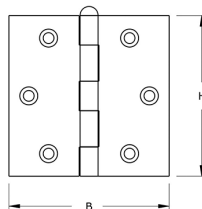

## Stahl Scharnier mit geraden Ecken | verzinkt

### Kurzbeschreibung

- Abmessungen: 51 x 51 x 1,7 mm
- Stift ausziehbar

### Technische Daten

Merkmal	Wert
Abmessungen	30 mm x 8 mm x 60 mm
Werkstoff	Stahl
Gewicht	0.040 kg
Material	Stahl
Produktgruppe	Scharniere

#### Abmessungen:

- B: 51 mm
- H: 51 mm
- D: 1,7 mm
- Ø: 7 mm